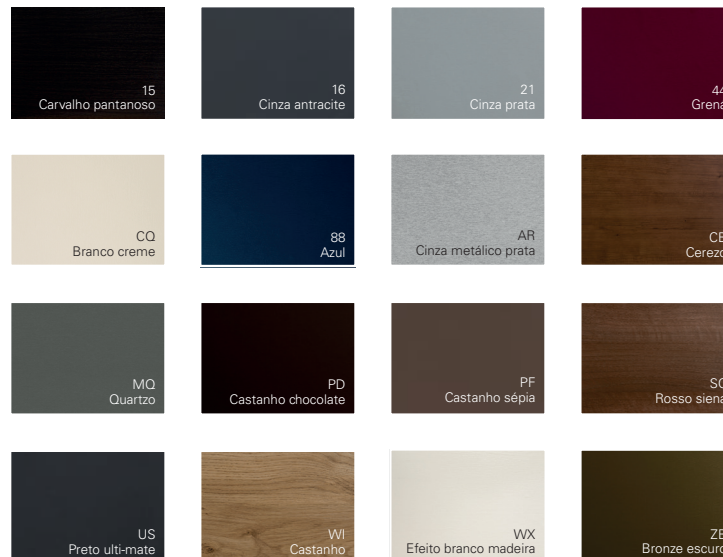

Foliados Especiais

*Os perfis brancos não são foliados.