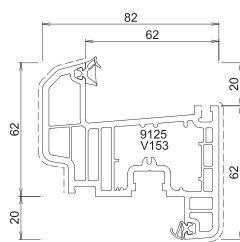

Folha
semi-plana