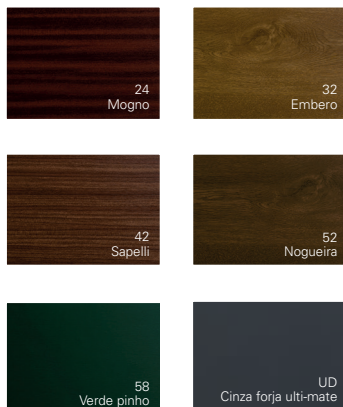

Foliados Standard