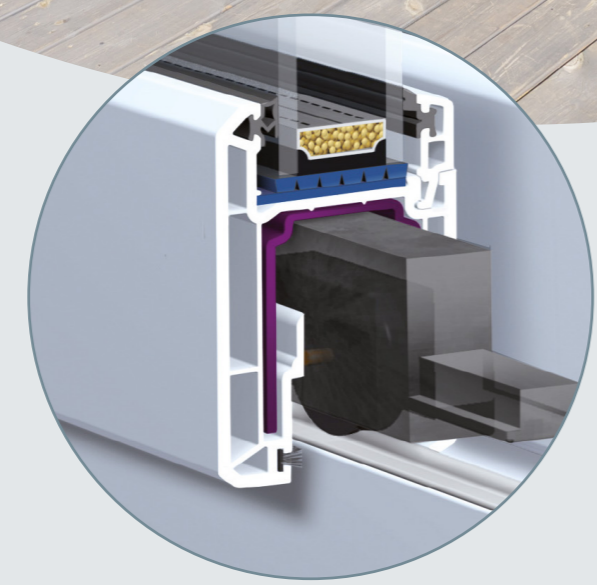

SISTEMA PREMILINE

O PremiLine é o sistema de correr tradicional da Kömmerling. Pode ser utilizado em janelas e portas e consegue um movimento suave e silencioso, graças à sua estrutura sólida e ao design inovador das suas calhas em aço inoxidável (opcionais).

Conta com um requintado design de folha dupla em chanfro que se integra em qualquer decoração. É um sistema muito flexível que se adapta a todos os estilos, otimizando o espaço disponível.