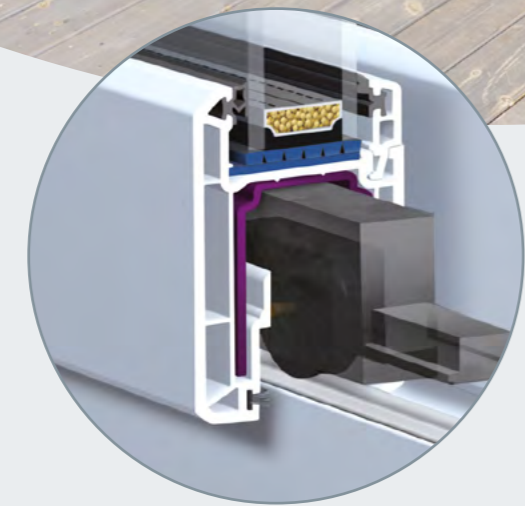

MATÉRIA-PRIMA EXCLUSIVA E COMPROMISSO COM A SUSTENTABILIDADE

A fórmula de PVC utilizada pela Kömmerling, **Kömalit Z** é baseada no **conceito Greenline®** que garante o seu equilíbrio ecológico ótimo. Os perfis são 100 % recicláveis e ao final de sua vida útil são devolvidos ao processo produtivo. O PremiLine faz parte da **Geração Xtrem** da Kömmerling: Perfis especialmente concebidos para a climatologia da Península Ibérica, classificada como severa em termos de radiação solar.