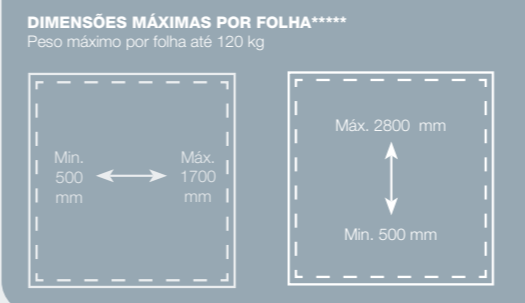

Janela calculada para 2 folhas 1600x2200 mm com vidro duplo
U_v = 1,0 W/m²K e intercalar isolante Psi_i = 0,032 W/mK.
**Vidro 4/12/4.
***Valores E_{max} possíveis dependendo das dimensões e tipo de abertura.