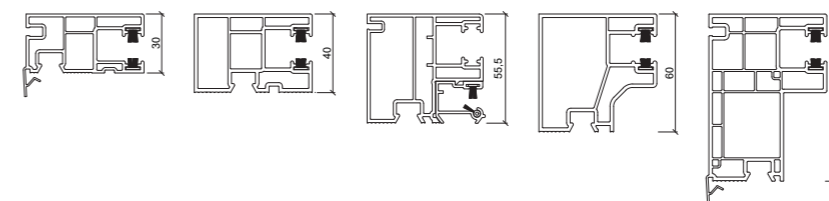

CALHAS

Os perfis de PVC da Kömmerling para calhas de persianas cobrem todos os tipos possíveis de caixas e apresentam um **excelente desempenho em termos de durabilidade e resistência** às influências externas.