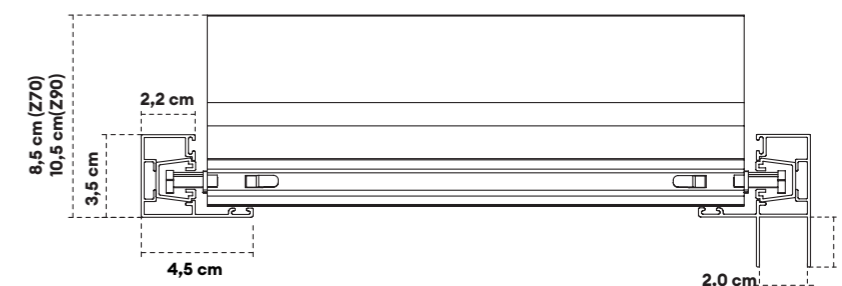

PLANTA

CABEÇA TUBULAR

LÁMINA