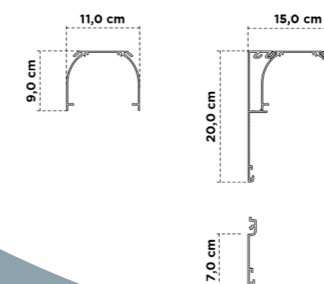

CABEÇA TUBULAR