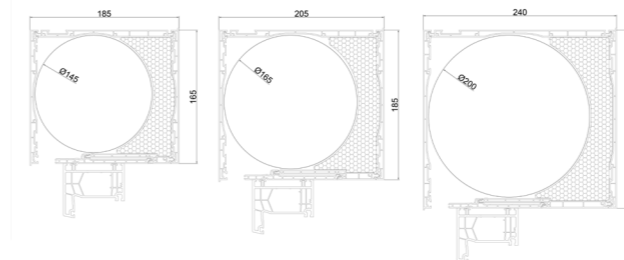

## CAIXAS

TAMANHOS DE CAIXA			
Largura (mm)	185	205	240
Altura (mm)	165	185	220