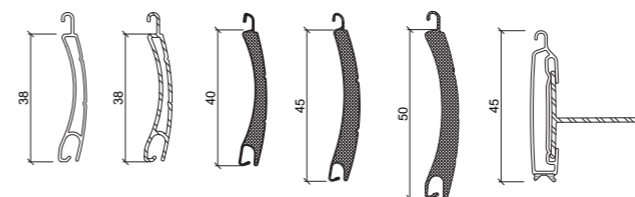

LÂMINAS

O sistema RolaPlus Könect oferece **vários tipos de lâminas** consoante as necessidades do recinto, tanto em PVC (o mais isolante) como em alumínio perfilado com isolamento interno.

A RolaPlus Könect também está disponível com **lâminas autoblocantes ou lâminas de segurança**, que incluem um mecanismo de bloqueio automático que é ativado quando é feita uma tentativa de levantar a persiana a partir do exterior.