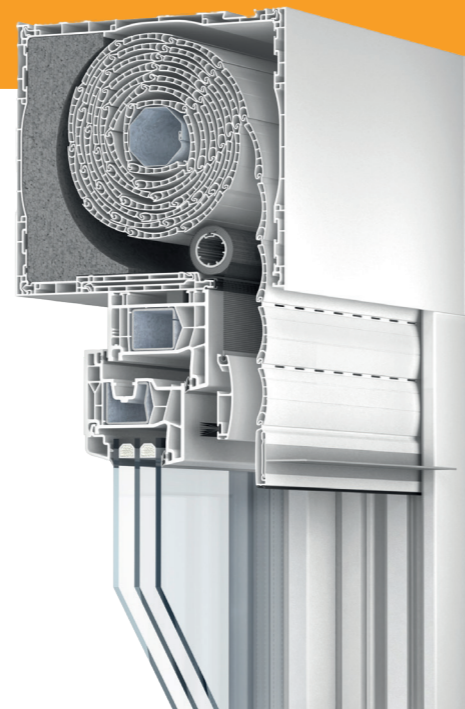

CARACTERÍSTICAS TÉCNICAS

- > Oferece **isolamento reforçado** graças à incorporação de uma peça de poliestireno expansível com grafite.
- > Conceção cuidadosa das frentes e blendas de caixa, o que permite uma ligação **muito apertada e estanque** dos diferentes componentes.
- > Pode ser equipado com **rede mosquiteira integrada** para proteção contra os insetos.
- > Esta caixa de persianas garante e até, **melhora o desempenho das janelas com sistemas Kömmerling** com sistemas Kömmerling.
- > **Três tamanhos de caixa** para cada necessidade.
- > Grande variedade de **calhas de persianas e tipos de lâminas**.
- > Pode ser integrado em todos os sistemas de **motorização, controlo remoto e domótica da gama Könect da Kömmerling**.
- > Disponível em toda a **gama de cores** da Kömmerling.
- > A caixa ideal para **projetos Passivhaus e EECN**.